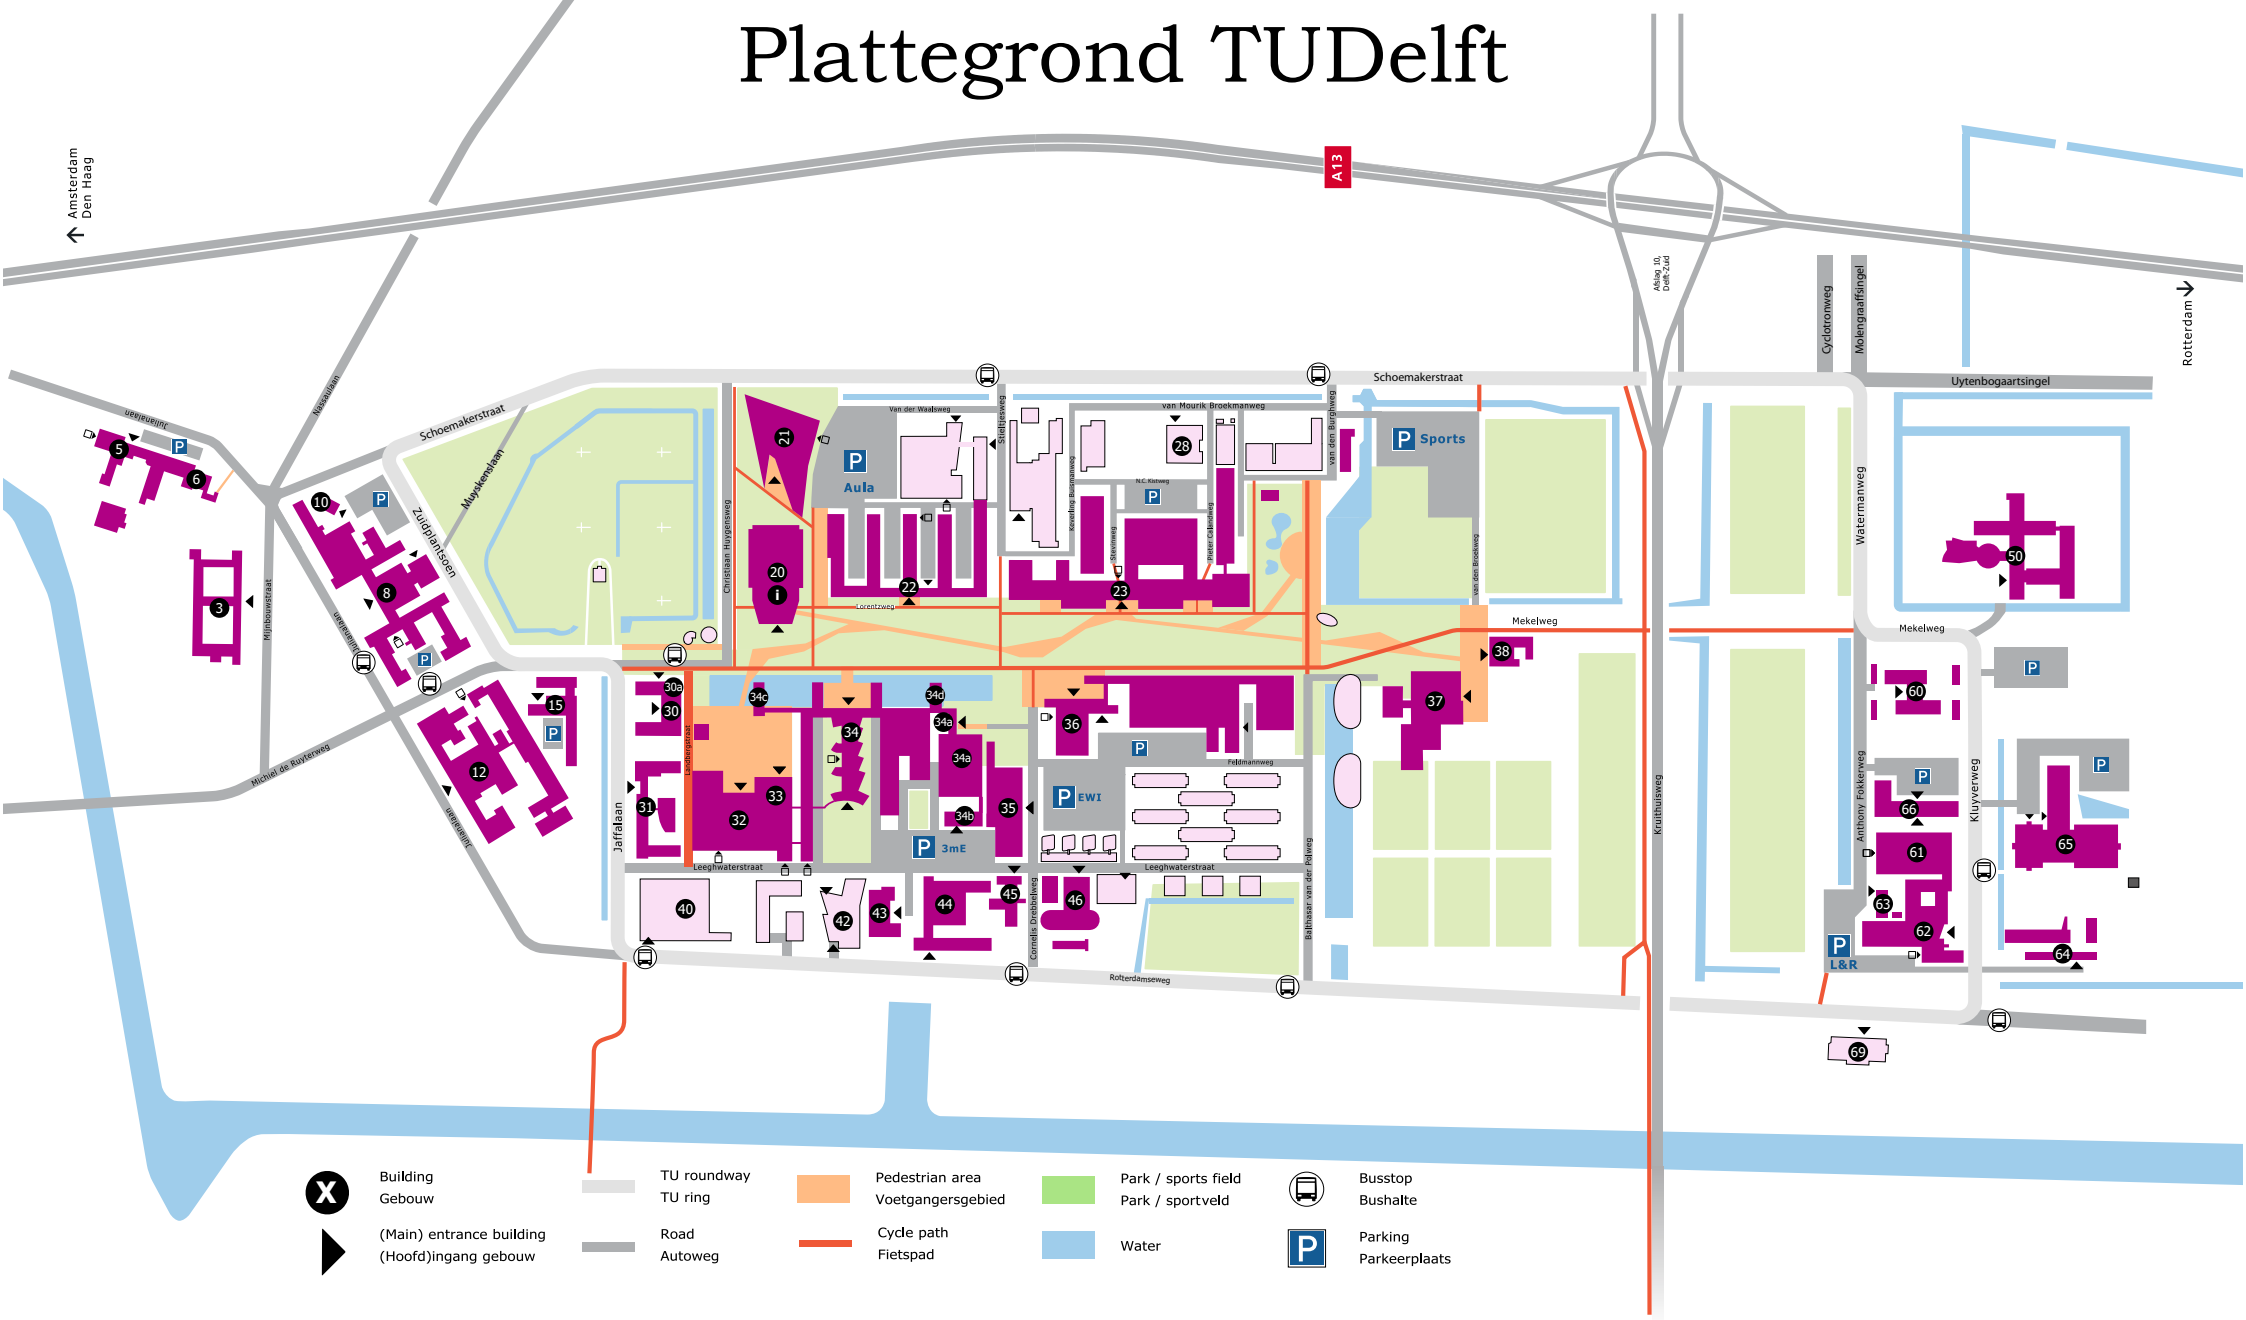

Plattegrond TUDelft

Nr.	Adres	Naam	Nr.	Adres	Naam
3	Mijnbouwstraat 120	TU Science Center (vanaf 2010)	35	Cornelis Drebbelweg 5	Tentamen en Practicum gebouw 35
5	Julianalaan 67	Kluyverlaboratorium voor Biotechnologie	36	Mekelweg 4 + 6	Faculteit Elektrotechniek, Wiskunde en Informatica (EWI) / DIMES / IRCTR
6	Poortlandplein 6	Botanische tuin	37	Mekelweg 8.....	Sportcentrum
8	Julianalaan 132-134	Faculteit Bouwkunde (BK)	38	Mekelweg 10	Cultureel Centrum
10	Zuidplantsoen 6	Tempel	40	Rotterdamseweg 137	Haagse Hoge School
12	Julianalaan 136	Chemical Engineering	42	Rotterdamseweg 141	Hoge School InHolland Delft
15	Prins Bernhardlaan 6	Kramerslab. Fysische Technologie	43	Leeghwaterstraat 36	Warmtekrachtcentrale
20	Mekelweg 5.....	Aula	44	Rotterdamseweg 145	Verzamelgebouw kleine bedrijven, YES!Delft
21	Prometheusplein 1	Bibliotheek TU Delft / Marketing & Communicatie	45	Leeghwaterstraat 42	Windtunnelgebouw & VSSD
22	Lorentzweg 1	Faculteit Technische Natuurwetenschappen, gebouw Technische Natuurkunde	46	Leeghwaterstraat 44	Proces & Energy
23	Stevinweg 1	Faculteit Civiele Techniek en Geowetenschappen (CITG)/ Universiteitsdienst	50	Mekelweg 15	Reactor Instituut Delft (RID, voorheen IRI) / Radiation Radionuclides & Reactors (RRR)
28	Van Mourik Broekmanweg 6	TNO Bouw	60	Anthony Fokkerweg 5	Logistiek & Milieu
30	Jaffalaan 9	Onderzoeksinstituut OTB	61	Kluyverweg 3	Vliegtuighal
30a	Jaffalaan 9a	Onderwijs & Studentzaken (CSA, International Office)	62	Kluyverweg 1	Faculteit Luchtvaart- en Ruimtevaarttechniek (LR)/ Hechtingsinstituut
31	Jaffalaan 5	Faculteit Techniek, Bestuur en Management (TBM)	63	Anthony Fokkerweg 1	SIMONA Research Simulator
32	Landbergstraat 15	Faculteit Industrieel Ontwerpen / SSC ICT (IO)	64	Kluyverweg 2	Lab. Hoge Snelheden
33	Landbergstraat 19	Composietenlab. / Hogeschool INHOLLAND	65	Kluyverweg 4 + 6	SUPAIR / TRAIL / Facilitair Management & Vastgoed (FMVG) / DTC Gebouw
34	Mekelweg 2.....	Faculteit 3mE (Werktuigbouwkunde, Maritieme Techniek en Technische Materiaalwetenschappen) / CICAT / NIMR	66	Kluyverweg 5	The Fellowship
34a	Cornelis Drebbelweg 9	College van Bestuur / Raad van Toezicht	69	Rotterdamseweg 380	Bijgebouw Faculteit LR & EWI / ASTI / ANWB Rijsimulator
34b	Leegwaterstraat 39.....	Multi Scale Physics			
34c	Mekelweg 2.....	MultiMedia Services			
34d	Mekelweg 2.....	Instellingsbeleid			